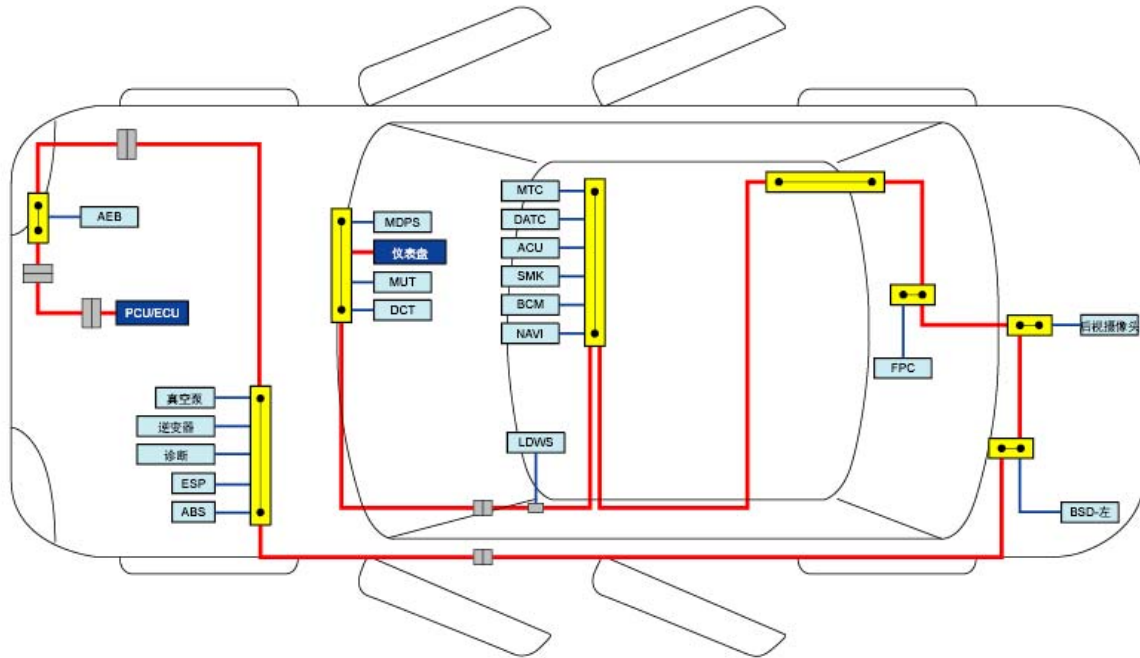

诊断连接分布(1)

SD200-1

C-CAN

PCU/ECU	PCM/ECM		
DCT	TCM	ESP	ESP控制模块
仪表盘	仪表盘	ABS	ABS控制模块
MUT	诊断连接器	诊断	多功能检查连接器
MDPS	MDPS模块	逆变器	电动油泵逆变器
NAVI	音频/视频&导航控制器	AEB	AEB模块
BCM	BCM	后视镜摄像头	后视镜摄像头
SMK	智能钥匙控制模块	BSD-左	后左侧方盲区监测雷达
ACU	SRS控制模块	LDWS	车道偏离警告系统
DATC	空调控制器(自动)	FPC	燃油泵控制模块
MTC	空调控制器(手动)	真空泵	真空泵

- PCU/ECU : 终端电阻负荷
- CLUSTER : 终端电阻负荷
- ACU : 部件名称
- : 短接连接器
- : 线束连接
- : 主双绞线
- : 副双绞线